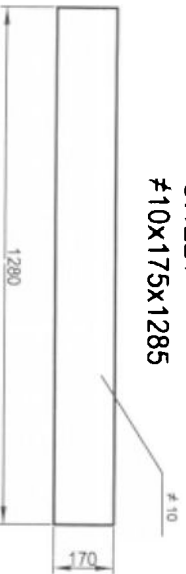

**POZ. 14 - komada 2**

Č.1221

№10X175X1285

**POZ. 11 - komada 2**

Č.1221

№10X175X185

**POZ. 7 - komada 1**

Č.1221

№12X580X375

**POZ. 15 - komada 1**

Č.1221

№10X105X105

**POZ. 6 - komada 2**

Č.1221

№12X560X405

Opis izmene	Datum izmena	Opis izmene	Datum izmena	Opis izmene	Datum izmena

RAZMENA	NAZIV	BRUI ORTEZA
		5-3171493

Broj sklopa	Skupljaci broj	Broj dela	Šifra sredstva	Ukup